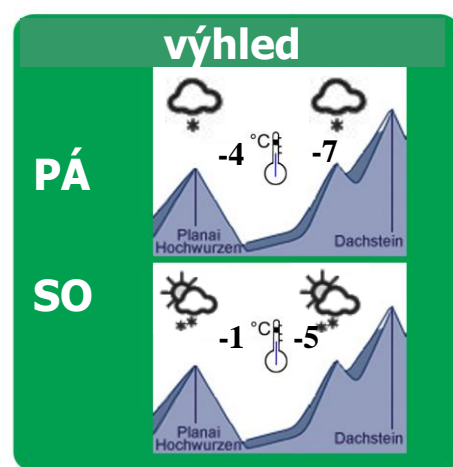

SCHNEE Telegramm

POČASÍ 11.prosince 2008

AKTUÁLNÍ SNĚHOVÁ SITUACE

Planai & Hochwurzen

16 zařízení v provozu
80 cm na horách / 40 cm v údolí

prašné

lehčí z jihozápadu

Sníh

Z důvodu revize je ledovec Dachstein mimo provoz.

Vaše cestovní kancelář MAUTHNER

www.planai.cz

Skipisten/ Skirouten Planai

1 Die Schwungvolle	✓
2 Mittelabfahrt	✓
3 Fis-Abfahrt	✓
3a Startstrecke WM-Abfahrt	✓
3b Planai 6er Ostabfahrt	✓
4 Fastenberg Westabfahrt	✓
5 Die Sportliche	✓
6 Über die freien Wiesen	✓
7 Märchenwiesenabfahrt	✓
7a Planaihof-Märchenwiese	✓
8 Weitmoosabfahrt	✓
9 Die Anspruchsvolle	✓
9a Burgstallalmabfahrt	✓
11 Mitterhausalm Nordabfahrt	✓
11 Der Natur am nächsten	✓
12a Mitterhausabfahrt	✓
13 Die Schönfahrpiste	✓
14 Skiroute Burgstallalm	✓

Skipisten/ Skirouten Hochwurzen

31 Die Klassische	✓
32 Sepp Walcherabfahrt	✓
33 Die Vielseitige	✓
34 Verbindungsabfahrt	✓
35 Mittelabfahrt	✓
36 Primsabfahrt	✓
37 Rohrmooser Plateau	✓
38 Golden Line	✓
40 Abfahrt Pichl	✓
41 Abfahrt Obertal	✓
42 Rohrmooser Weide	✓

Skipisten Dachstein

5 Mittersteinabfahrt	✓
6 Schladminger Gletscher-Abfahrt	✓
7 Hungerkogelabfahrt	✓