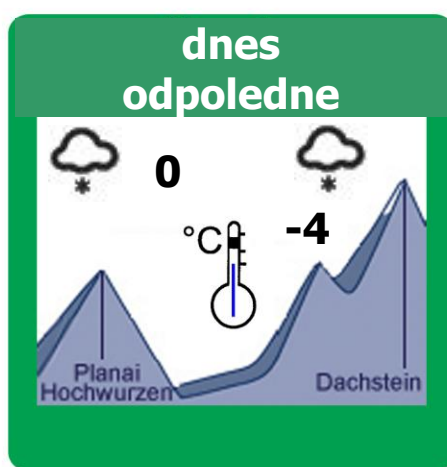

SCHNEE Telegramm

POČASÍ 11.prosince 2008

AKTUÁLNÍ SNĚHOVÁ SITUACE

Planai & Hochwurzen

16 zařízení v provozu
80 cm na horách / 40 cm v údolí

prašné

lehčí z jihozápadu

Sníh