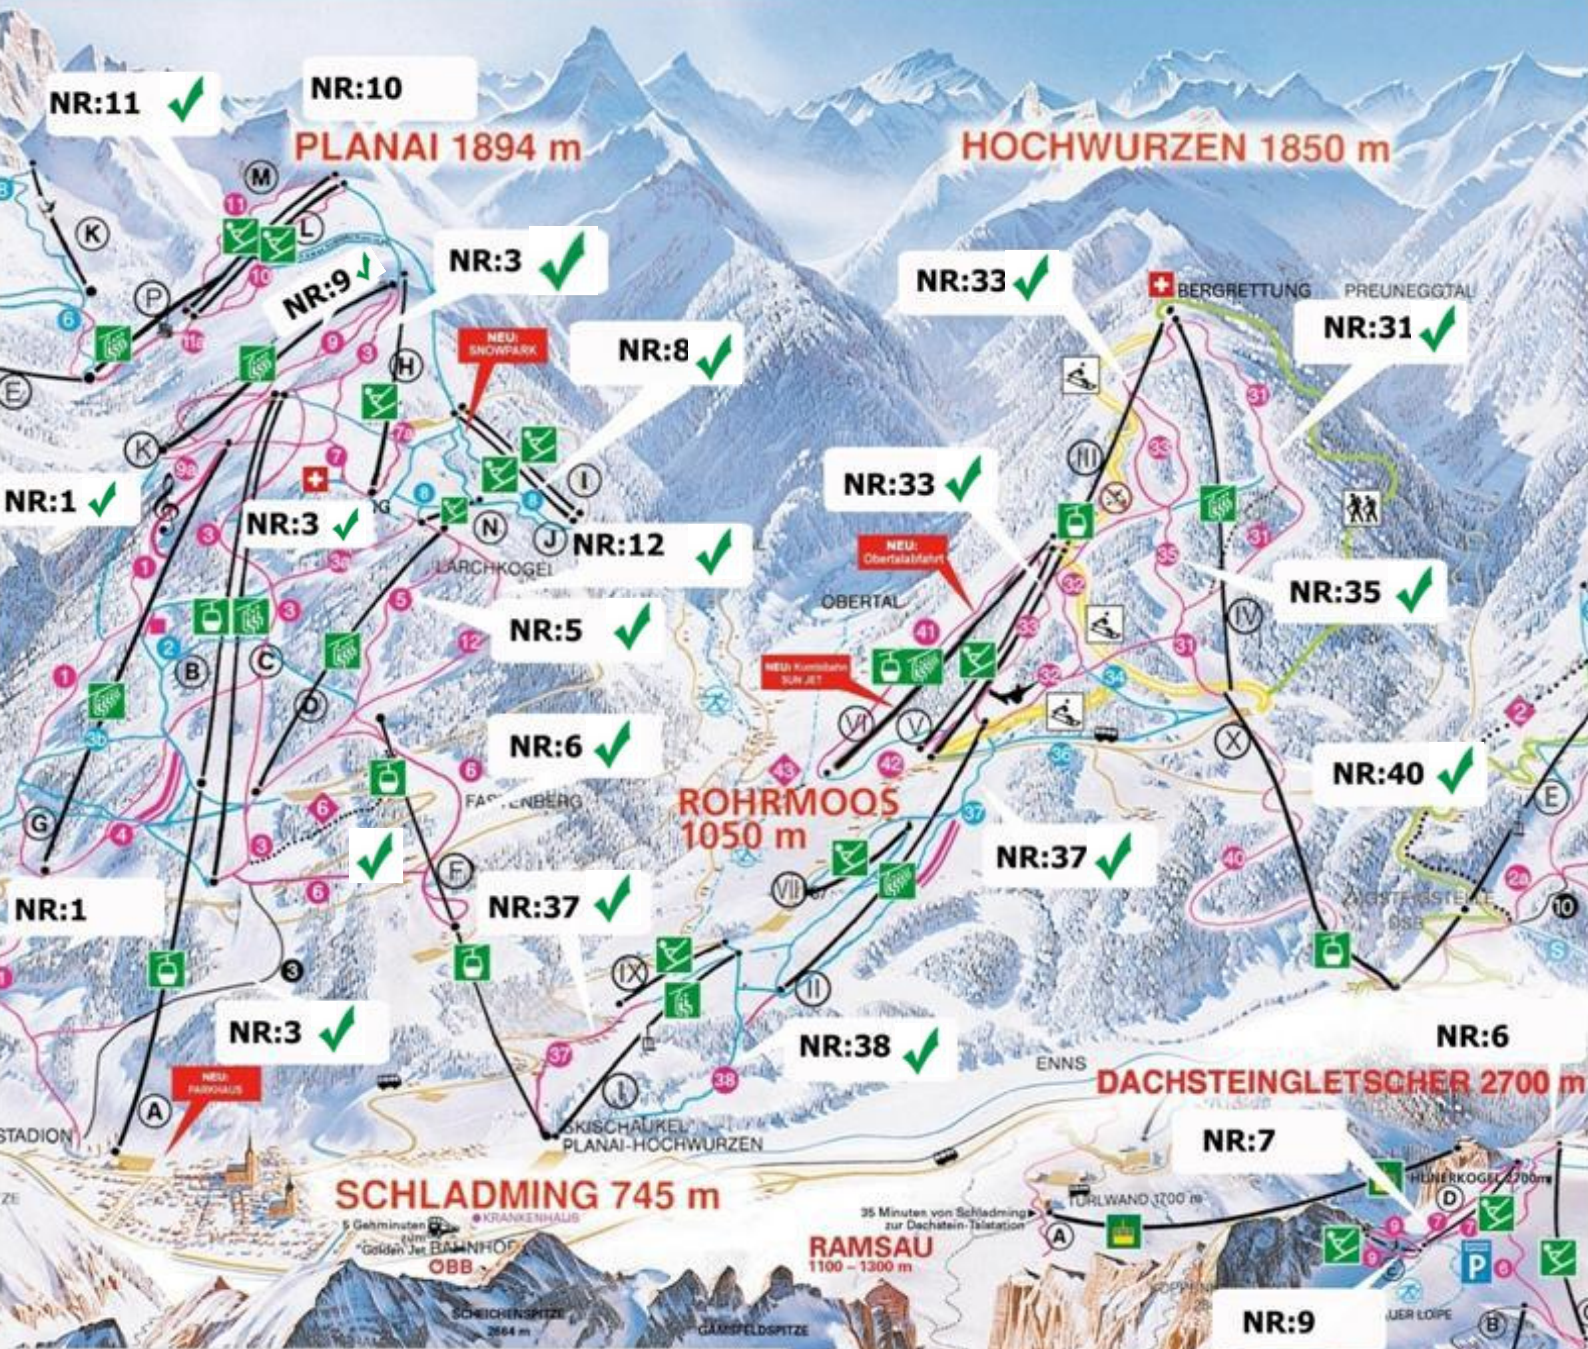

Sjezdovky

Vítr

Dachstein

0 zařízení v provozu
100 cm

prašné

silný z jihozápadu

Od 18.12.2008

dalších 500 nových parkovacích míst v parkovacím domě Planai!

Z důvodu revize je ledovec Dachstein mimo provoz.

Vaše cestovní kancelář MAUTHNER

www.planai.cz

Skipisten/ Skirouten Planai

1 Die Schwungvolle	✓
2 Mittelabfahrt	✓
3 Fis-Abfahrt	✓
3a Startstrecke WM-Abfahrt	✓
3b Planai 6er Ostabfahrt	✓
4 Fastenberg Westabfahrt	✓
5 Die Sportliche	✓
6 Über die freien Wiesen	✓
7 Märchenwiesenabfahrt	✓
7a Planaihof-Märchenwiese	✓
8 Weitmoosabfahrt	✓
9 Die Anspruchsvolle	✓
9a Burgstallalmabfahrt	✓
11 Mitterhausalm Nordabfahrt	✓
11 Der Natur am nächsten	✓
12a Mitterhausabfahrt	✓
13 Die Schönfahrpiste	✓
14 Skiroute Burgstallalm	✓

Skipisten/ Skirouten Hochwurzen

31 Die Klassische	✓
32 Sepp Walcherabfahrt	✓
33 Die Vielseitige	✓
34 Verbindungsabfahrt	✓
35 Mittelabfahrt	✓
36 Primsabfahrt	✓
37 Rohrmooser Plateau	✓
38 Golden Line	✓
40 Abfahrt Pichl	✓
41 Abfahrt Obertal	✓
42 Rohrmooser Weide	✓

Skipisten Dachstein

5 Mittersteinabfahrt	✓
6 Schladminger Gletscher-Abfahrt	✓
7 Hungerkogelabfahrt	✓