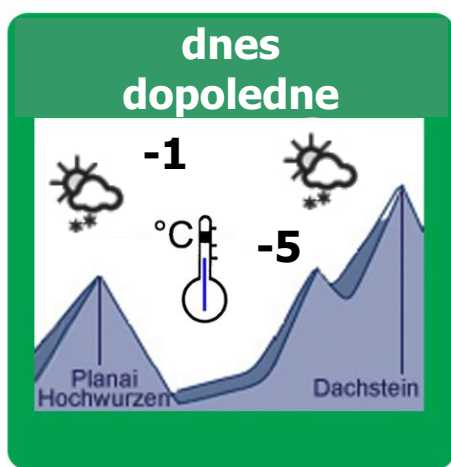

SCHNEE Telegramm

POČASÍ 11.prosince 2008

AKTUÁLNÍ SNĚHOVÁ SITUACE

Planai & Hochwurzen

16 zařízení v provozu
80 cm na horách / 40 cm v údolí

prašné

lehčí z jihozápadu

Sníh

Z důvodu revize je ledovec Dachstein mimo provoz.

Vaše cestovní kancelář MAUTHNER

www.planai.cz

Skipisten/ Skirouten Planai

1 Die Schwungvolle	✓
2 Mittelabfahrt	✓
3 Fis-Abfahrt	✓
3a Startstrecke WM-Abfahrt	✓
3b Planai 6er Ostabfahrt	✓
4 Fastenberg Westabfahrt	✓
5 Die Sportliche	✓
6 Über die freien Wiesen	✓
7 Märchenwiesenabfahrt	✓
7a Planaihof-Märchenwiese	✓
8 Weitmoosabfahrt	✓
9 Die Anspruchsvolle	✓
9a Burgstallalmabfahrt	✓
11 Mitterhausalm Nordabfahrt	✓
11 Der Natur am nächsten	✓
12a Mitterhausabfahrt	✓
13 Die Schönfahrpiste	✓
14 Skiroute Burgstallalm	✓